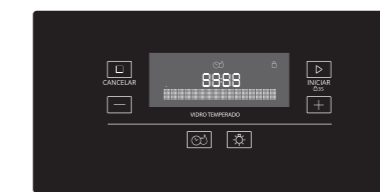

BRASTEMP

FOGÃO DE PISO FORNO ÚNICO - TOUCH TIMER

Função

 Iniciar  Cancelar  Programar o Timer

Ao término do tempo programado soa um sinal sonoro

FOGÃO DE EMBUTIR FORNO ÚNICO

Função

 Iniciar  Timer Gás  Aumentar Temperatura/Timer
 Cancelar  Luz do forno  Diminuir Temperatura/Timer